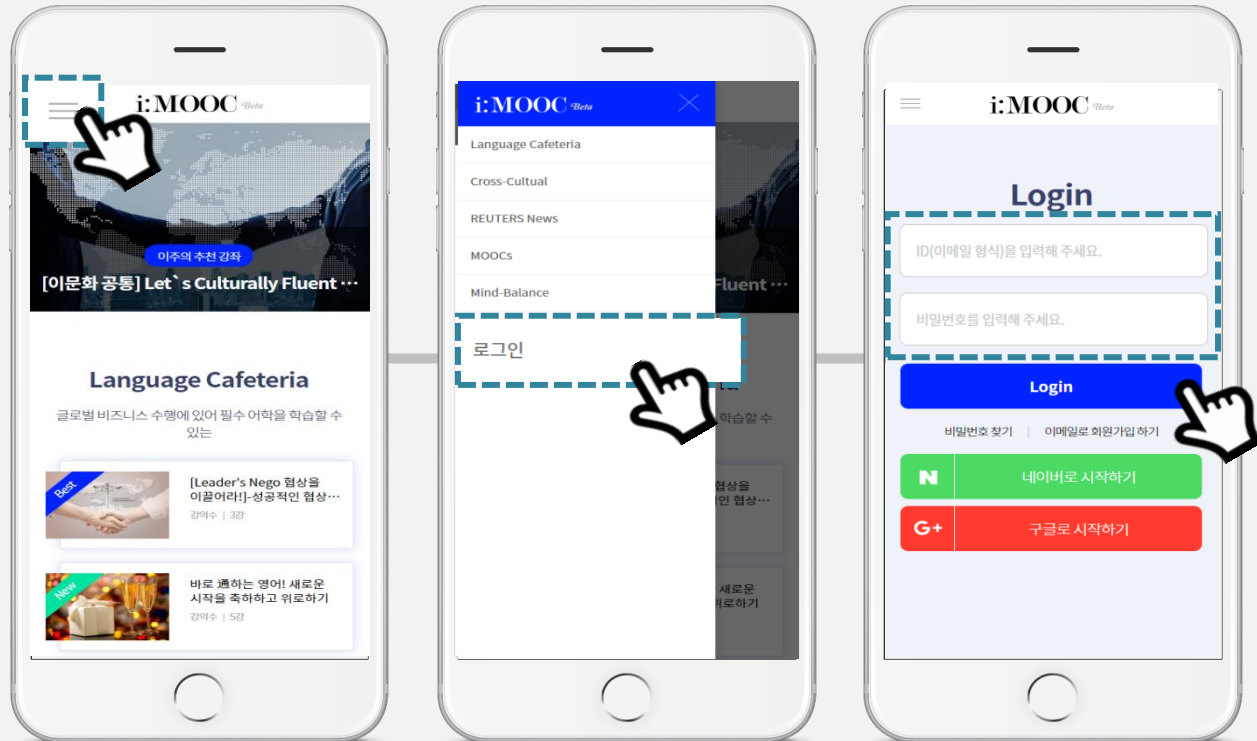

학습률 0%

3. 나의 강좌

- 강좌를 클릭하면 강의 목록을 확인 및 학습이 가능합니다.
- 필수 강좌의 경우, 사내에 공지된 수료 기준에 맞게 학습을 수료하여야 합니다.

1. 로그인

2. 비밀번호 변경

3. 학습하기

4. Mobile 학습

홈페이지: <http://www.imooc.co.kr>

모바일 학습

- 모바일 웹 브라우저에서 <http://www.imooc.co.kr> 접속!
- PC와 동일한 방법으로 학습 가능하며, 별도의 어플 없이 모바일 버전의 학습을 할 수 있습니다.

1. 로그인

2. 비밀번호 변경

3. 학습하기

4. Mobile 학습

홈페이지: <http://www.imooc.co.kr>

모바일 학습

- 모바일 웹 브라우저에서 <http://www.imooc.co.kr> 접속!
- PC와 동일한 방법으로 학습 가능하며, 별도의 어플 없이 모바일 버전의 학습을 할 수 있습니다.